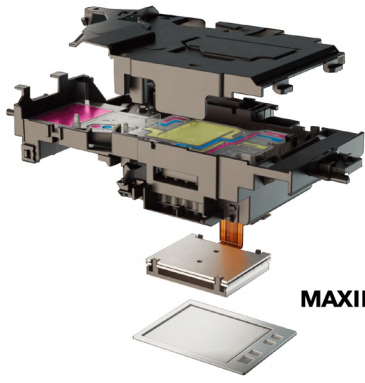

[†] A3長條連續列印適用於 MFC-J3940DW

up to
28

同級產品速度最快

全新A3威力印輕連供具備4.4秒首張輸出時間 (FPOT)^{^^}與每分鐘28ipm[^]黑彩同速的驚人表現。讓您毋需耗時等待成品印出，可將多出的時間揮灑精彩創意。

up to
28

[^] 以 ISO/IEC 24734 為準

^{^^} 以 ISO/IEC 17629 為準

划算的新定義

為精打細算的您提供最佳的總體持有成本，除了較低的主機價格外，威力印輕連供系列的大墨匣印量高達3,000頁^{^^^}(黑白)、1,500頁^{^^^}(彩色)，單張列印成本僅0.3元*，體現前所未有的成本效益。

* 以黑色印量3,000頁，LC462XLBK墨水匣890元計算。
^{^^^} 以 ISO/IEC 24711 為準

商用文件的高品質列印

全新配方的快乾防水顏料墨水具備優異列印品質，純黑高密度以及逼真寫實的彩色，讓每一份商用文件的細節清晰，圖表與各種條碼都更加鮮明可晰。美妙創意與超高生產力躍然紙上，歷久彌新。

600

超高容量多元進紙

雙抽屜式紙匣設計，共可盛裝各250張紙，除了讓您無須頻繁補紙，還可設定A3、A4不同尺寸、免除換紙的困擾。多功能進紙匣更可支援多種不同類型的紙張達100張[†]，包含影印紙、相紙、卡片、信封，如需列印A3長條紙也可輕鬆搞定，滿足多元的需求。

[†] 適用於 MFC-J3940DW

靈活連線

Brother Mobile Connect 應用程式
使用任何行動裝置皆可列印及掃描。

WebConnect
無須使用電腦，即可透過熱門雲端儲存服務進行連線列印。