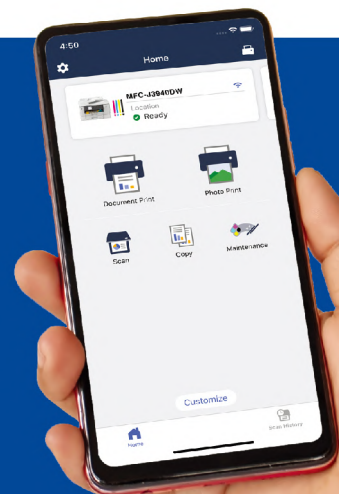

600

超高容量多元進紙

雙抽屜式紙匣設計，共可盛裝各250張紙，除了讓您無須頻繁補紙，還可設定A3、A4不同尺寸、免除換紙的困擾。多功能進紙匣更可支援多種不同類型的紙張達100張[†]，包含影印紙、相紙、卡片、信封，如需列印A3長條紙也可輕鬆搞定，滿足多元的需求。

[†] 適用於 MFC-J3940DW

靈活連線

Brother Mobile Connect 應用程式
使用任何行動裝置皆可列印及掃描。

WebConnect
無須使用電腦，即可透過熱門雲端儲存服務進行連線列印。

Brother 雲端應用程式
直接在多功能複合機上使用創新的雲端應用程式。

AirPrint
直接點選iPhone或iPad內的相片或文件即可列印。

MFC-J2340DW
A3威力印輕連供
商用網路傳真事務機

MFC-J3940DW
A3威力印輕連供旗艦版
雙紙匣商用網路傳真事務機

紙張處理

紙張輸入 (標準抽屜式紙匣)	最多 250 張 (80g / m ²)	最多 250 張 (80g / m ²)
紙張輸入 (下方抽屜式紙匣)	-	最多 250 張 (80g / m ²)
手動送紙槽 / 多功能進紙匣	1 張 (120g / m ²)	100 張 (80g / m ²)
紙張輸出	A4最多 100 張 (80g / m ²)、A3最多 50 張 (80g / m ²)	
自動送稿器	最多 50 頁 (80g / m ²)	
紙張處理尺寸 (標準抽屜式紙匣)	橫向: A4、LTR、EXE、B5 (JIS) 縱向: A3、LGR、LGL、Folio、B4 (JIS)、A5、B6 (JIS)、A6、相片 (10x15cm/4x6")、索引卡 (13x20cm/5x8")、相片 L (9x13cm/3.5x5")、相片 2L (13x18cm/5x7")、Com-10、DL 信封、Monarch、C5 *相片紙最大可用 A4 / LTR	橫向: A4、LTR、EXE、B5 (JIS) 縱向: A3、LGR、B4(JIS)、LGL、Folio、A5、B6(JIS)、A6、相片 (10x15cm/4x6")、索引卡 (13x20cm/5x8")、相片 L (9x13cm/3.5x5")、相片 2L (13x18cm/5x7")、C5、Com-10、DL 信封、Monarch
紙張處理尺寸 (下方抽屜式紙匣)	-	橫向: A4、LTR 縱向: A3、LGR、B4(JIS)、LGL、Folio、Mexico Legal、India Legal
紙張處理尺寸 (手動送紙槽 / 多功能進紙匣)	橫向: A4、LTR、EXE、B5(JIS) 縱向: A3、B4(JIS)、LGR、LGL、Folio、A5、B6(JIS)、A6、相片 (10x15cm/4x6")、索引卡 (13x20cm/5x8")、相片 L (9x13cm/3.5x5")、相片 2L (13x18cm/5x7")、C5、Com-10、DL 信封、Monarch	橫向: A4、LTR、EXE、B5(JIS) 縱向: A3、LGR、B4(JIS)、LGL、Folio、A5、B6(JIS)、A6、相片 (10x15cm/4x6")、索引卡 (13x20cm/5x8")、相片 L (9x13cm/3.5x5")、相片 2L (13x18cm/5x7")、C5、Com-10、DL 信封、Monarch、C5、A3 [†] (29.7x120cm)
紙張類型 (標準抽屜式紙匣)	普通紙、噴墨紙、光面紙 (鑄紙/樹脂)、回收紙 *光面紙最大可用 A4/LTR	普通紙、噴墨紙、光面紙 (鑄紙/樹脂)、回收紙
紙張類型 (下方抽屜式紙匣)	-	普通紙、回收紙
紙張類型 (手動送紙槽)	普通紙、噴墨紙、光面紙、回收紙	-
紙張類型 (多功能進紙匣)	-	普通紙、噴墨紙、光面紙、回收紙