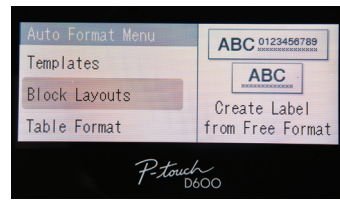

PT-D600

brother
at your side

PT-D600 專業型- 單機/電腦連線兩用彩色背光螢幕 標籤機

可與電腦連線的桌上型標籤機，
並配有標籤設計軟體與彩色螢幕

- 大型彩色圖像背光顯示幕
- 寬闊的電腦式鍵盤
- 附自動裁刀
- 內建可編輯的標籤設計，方便一般應用
- 可列印 3.5 / 6 / 9 / 12 / 18 / 24mm (公釐) 的標籤

LABELS THAT STICK.

P-touch

PT-D600

P-touch D600標籤機配有使用方便的整合功能，可製作出耐用、防褪色的中、英日文標籤。另配有全功能的P-touch Editor標籤設計軟體，讓您也可以直接透過電腦或Mac製作標籤。附有標籤預覽功能的大型彩色液晶顯示幕，以及寬闊的電腦式鍵盤，讓您得以輕鬆製作出各種不同色彩、尺寸的標籤。

附自動裁刀

可透過電腦或Mac列印標籤

高解析度彩色顯示幕

含1412種符號、99種外框